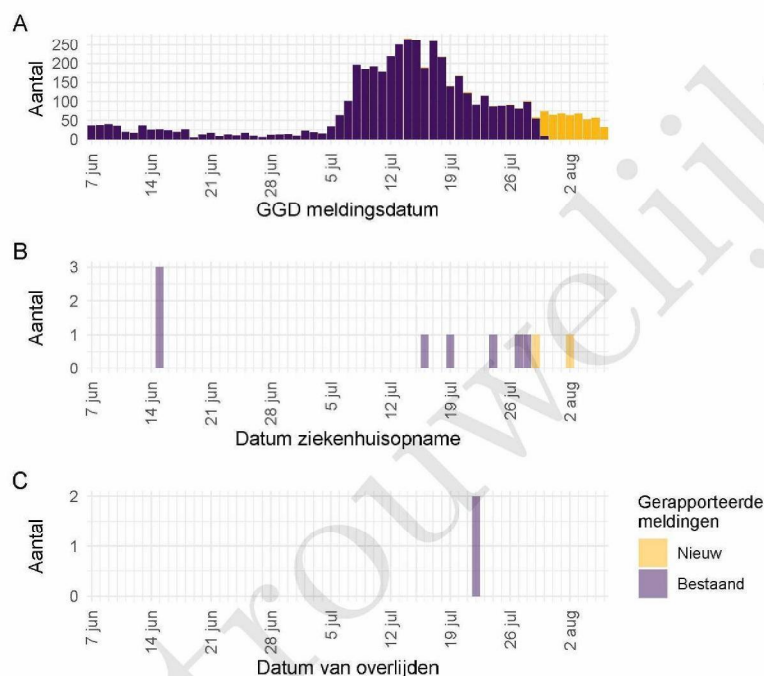

2 COVID-19 meldingen aan de GGD IJsselland vanaf 7 juni 2021

Figuur 1: Aantal aan de GGD gemelde SARS-CoV-2 personen positief voor SARS-CoV-2 vanaf 7 juni 2021¹. (A) Aantal aan de GGD gemelde personen positief voor SARS-CoV-2, naar meldingsdatum. (B) Aantal aan de GGD gemelde in het ziekenhuis opgenomen COVID-19 patiënten, naar datum van ziekenhuisopname. (C) Aantal aan de GGD gemelde overleden personen positief voor SARS-CoV-2, naar datum van overlijden.

¹ Meldingen aan het RIVM van 7 juni 2021 t/m 30 juli 2021 10:00 uur zijn in deze grafieken weergegeven in paars. Meldingen van 30 juli 2021 10:01 uur t/m 6 augustus 10:00 uur zijn weergegeven in geel. Sinds 1 juni 2020 kan iedereen zich met klachten laten testen. Vanaf 1 december 2020 kunnen ook mensen zonder klachten zich laten testen als zij risico hebben gelopen op een besmetting. Toch is het aannemelijk dat niet alle met SARS-CoV-2 besmette personen daadwerkelijk getest worden. De werkelijke aantallen zijn daarom waarschijnlijk hoger dan de aantallen die hier weergegeven worden. Van 1 patiënt(en) is de datum van opname en/of de datum van overlijden niet bekend. Deze kunnen daarom niet worden weergegeven in deze figuren. Er geldt geen meldingsplicht voor ziekenhuisopname door of overlijden aan COVID-19. De hier gepresenteerde cijfers betreffen daarom een onderrapportage en zijn in figuur B en C weergegeven in lichtere kleuren. Een leeg figuur betekent dat er in de betreffende periode geen meldingen waren.