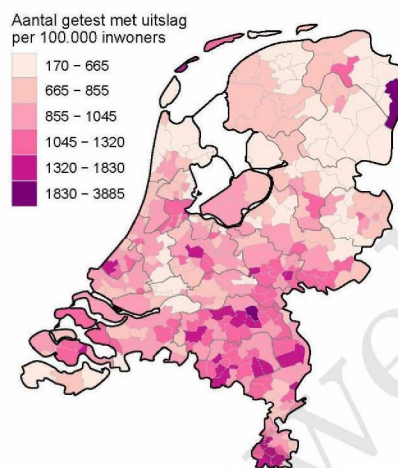

Figuur 8: Aantal geteste personen voor SARS-CoV-2 waarvan de testuitslag bekend is per 100.000 inwoners per gemeente op basis van woonplaats van de geteste personen in de afgelopen kalenderweek (van 26 juli 2021 tot en met 1 augustus 2021). De grijze lijnen geven de grenzen van de GGD-regio's weer.