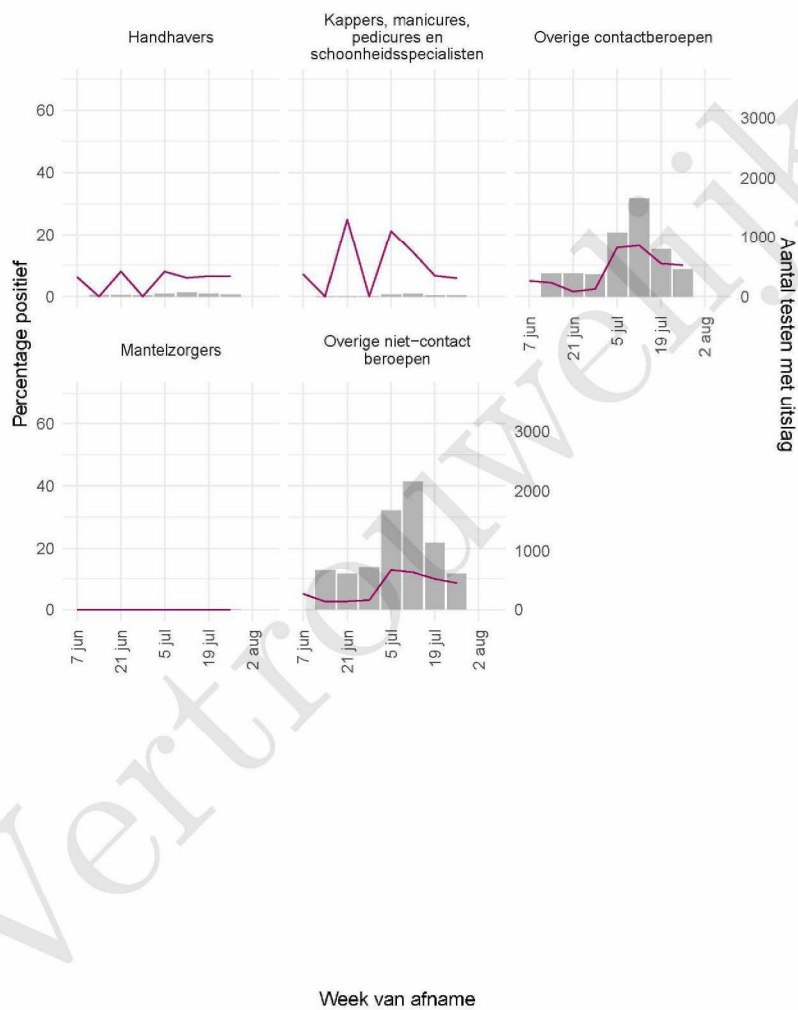

10 SARS-COV-2 TESTEN AFGENOMEN DOOR DE GGD IJSSELLAND VANAF 7 JUNI 2021

Figuur 6: Aantal testen¹ en percentage positieve testen per kalenderweek en per doelgroep vanaf 7 juni 2021².

¹ De doorlopende paarse lijn geeft het percentage positief weer (y-as linkerzijde). De grijze balkjes geven het absolute aantal afgenomen tests weer (y-as rechterzijde). Een leeg figuur betekent dat er in de betreffende periode geen meldingen waren.² Vanaf 20 april 2021 geven deze figuren gegevens weer inclusief testen gedaan ihkv BCO. Een leeg figuur betekent dat er in de betreffende periode geen meldingen waren.