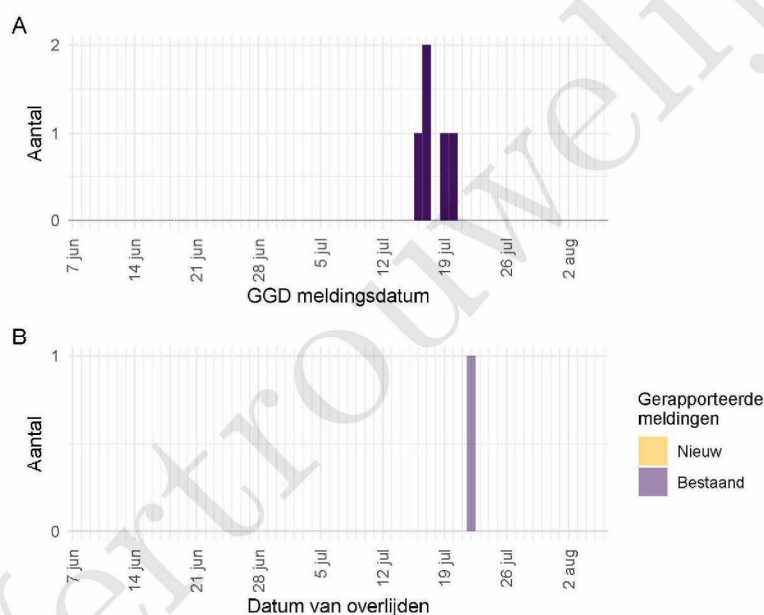

9 Surveillance van SARS-CoV-2 in verpleeghuizen, woonzorgcentra en gehandicaptenzorginstellingen vanaf 7 juni 2021

Vanaf 1 juli 2020 vraagt de GGD voor alle personen positief voor SARS-CoV-2 systematisch na of een persoon in een verpleeghuis of woonzorgcentrum woont. Vanaf 8 september 2020 wordt deze informatie gebruikt om het aantal personen met een positieve testuitslag voor SARS-CoV-2 woonachtig in een verpleeghuis of woonzorgcentrum, en het aantal bewoners met COVID-19 die overleden zijn, te monitoren.

Figuur 4: Aantal verpleeghuis- en woonzorgcentrumbewoners met SARS-CoV-2 gemeld aan de GGD vanaf 7 juni 2021¹. (A) Aantal gemelde verpleeghuis- en woonzorgcentrumbewoners met een positieve testuitslag voor SARS-CoV-2, naar GGD meldingsdatum. (B) Aantal overleden verpleeghuis- en woonzorgcentrumbewoners met een positieve testuitslag voor SARS-CoV-2, naar datum van overlijden.

¹ Meldingen aan het RIVM t/m 30 juli 2021 10:00 uur zijn in deze grafieken weergegeven in paars. Meldingen van 30 juli 2021 10:01 uur t/m 6 augustus 2021 10:00 uur zijn weergegeven in geel. Er geldt geen meldingsplicht voor overlijden aan COVID-19. De hier gepresenteerde sterftcijfers betreffen daarom een onderrapportage, en zijn weergegeven in lichtere kleuren. Een leeg figuur betekent dat er in de betreffende periode geen meldingen waren.