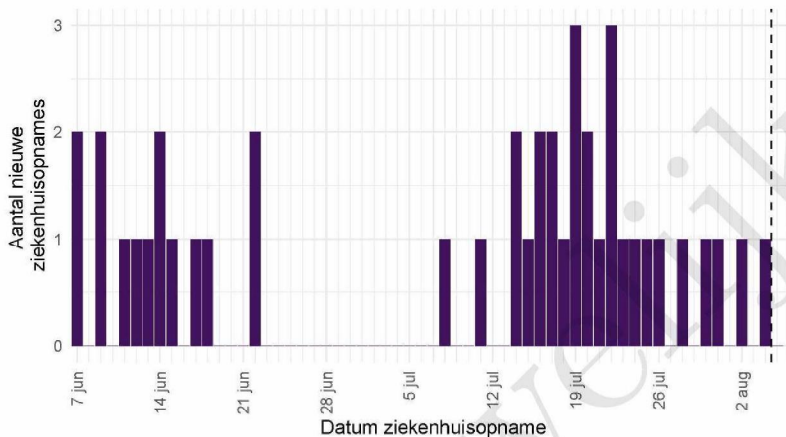

7 COVID-19 ZIEKENHUISOPNAMES EN OPNAMES OP DE INTENSIVE CARE GERAPPORTEERD
DOOR DE STICHTING NICE

Figuur 3: Aantal nieuwe COVID-19 patiënten per dag in Nederlandse ziekenhuizen woonachtig in regio GGD IJsselland. Gegevens rechts van de stippellijn worden momenteel nog aangevuld door de ziekenhuizen.

Bron: Nationale Intensive Care Evaluatie – NICE. Gegevens bijgewerkt op 6 augustus 2021 12:04 uur. Voor uitgebreidere en nog actuelere informatie zie [Stichting NICE](#).