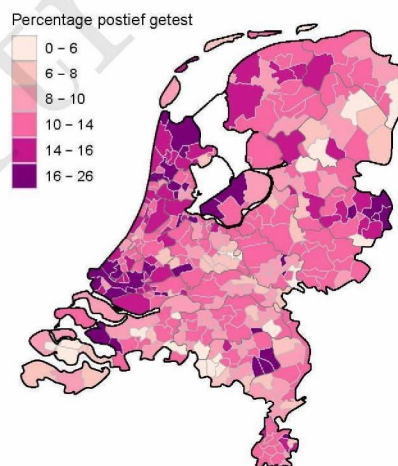

Tabel 22: Aantal testen afgenomen op de GGD testlocaties per week van de afspraak.

Figuur 9: Percentage positieve testen per gemeente op basis van woonplaats van de persoon met een testuitslag voor SARS-CoV-2 in de afgelopen kalenderweek (van 26 juli 2021 tot en met 1 augustus 2021). De grijze lijnen geven de grenzen van de GGD-regio's weer.