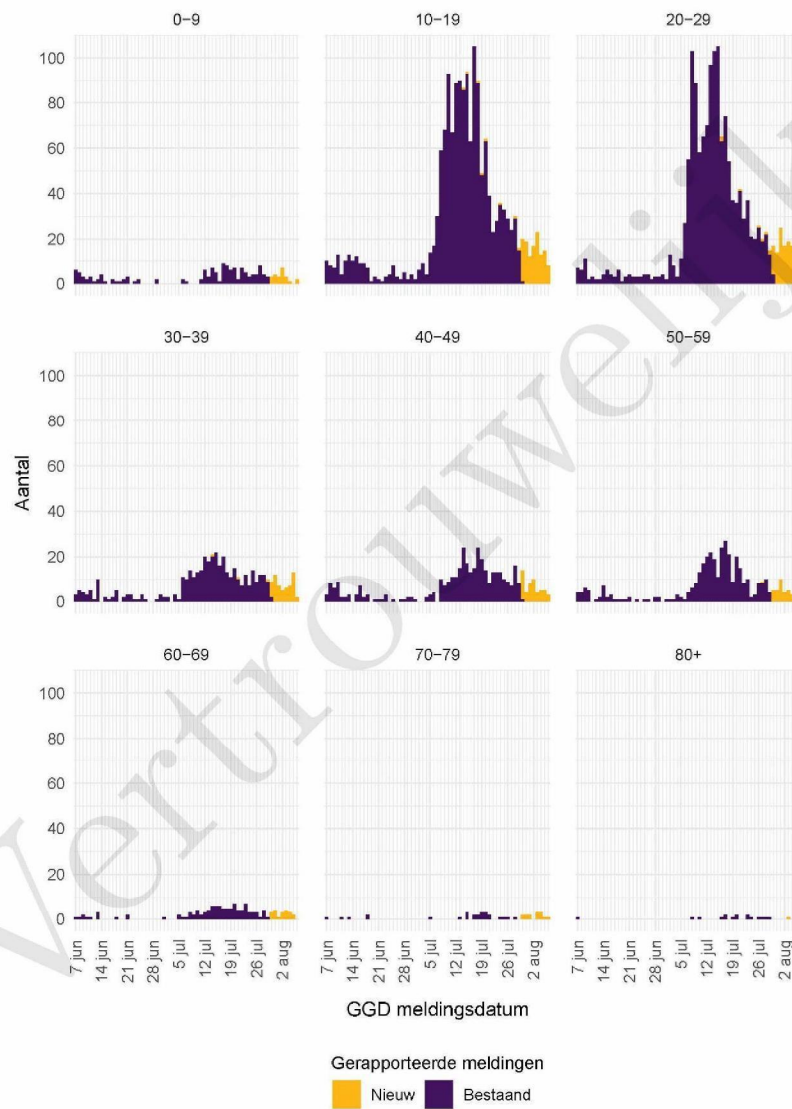

2 COVID-19 MELDINGEN AAN DE GGD IJSSELLAND VANAF 7 JUNI 2021

Figuur 2: Aantal aan de GGD gemelde SARS-CoV-2 personen vanaf 7 juni 2021, per leeftijdsgroep. Een leeg figuur betekent dat er in de betreffende periode geen meldingen waren.